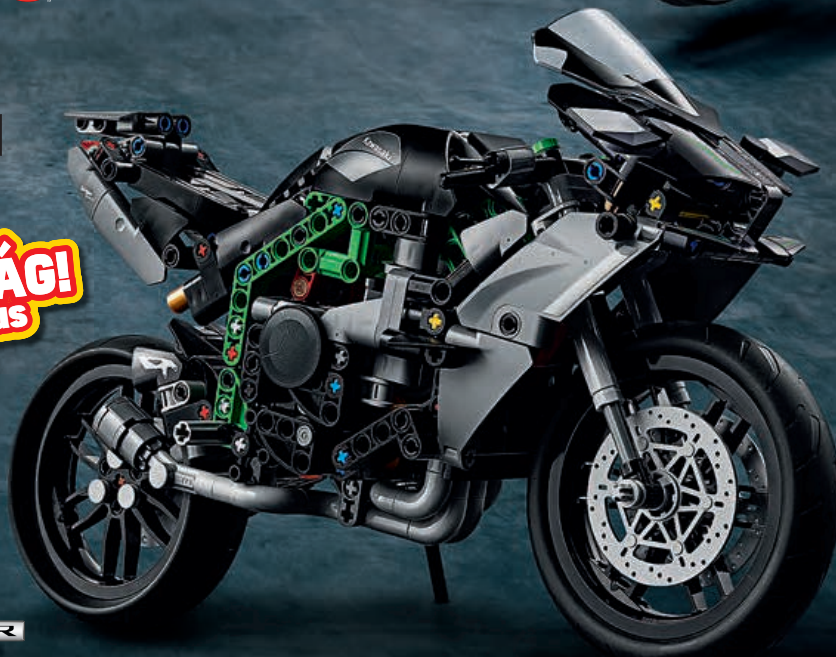

Kawasaki

ÚJDONSÁG!
Március

Ninja
H2R

42170
Kawasaki Ninja H2R
motorkerékpár
10 éves kortól