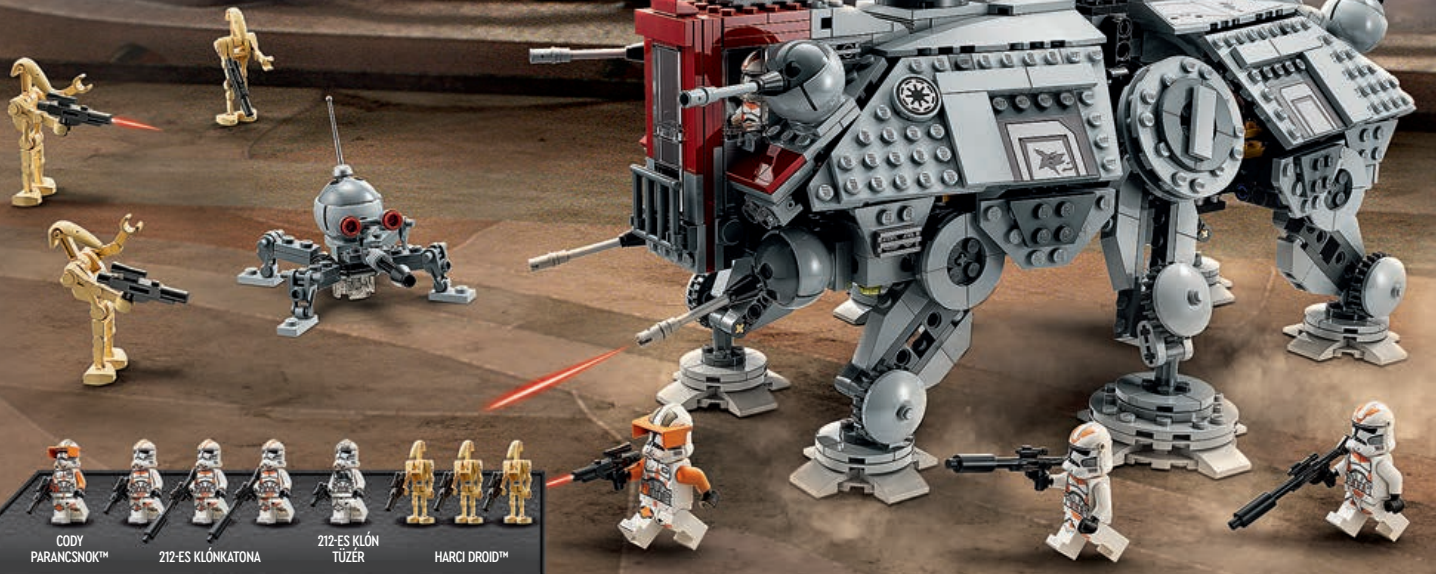

CODY
PARANCSNOK™

212-ES KLÓNKATONA

212-ES KLÓN
TÜZÉR

HARCI DROID™