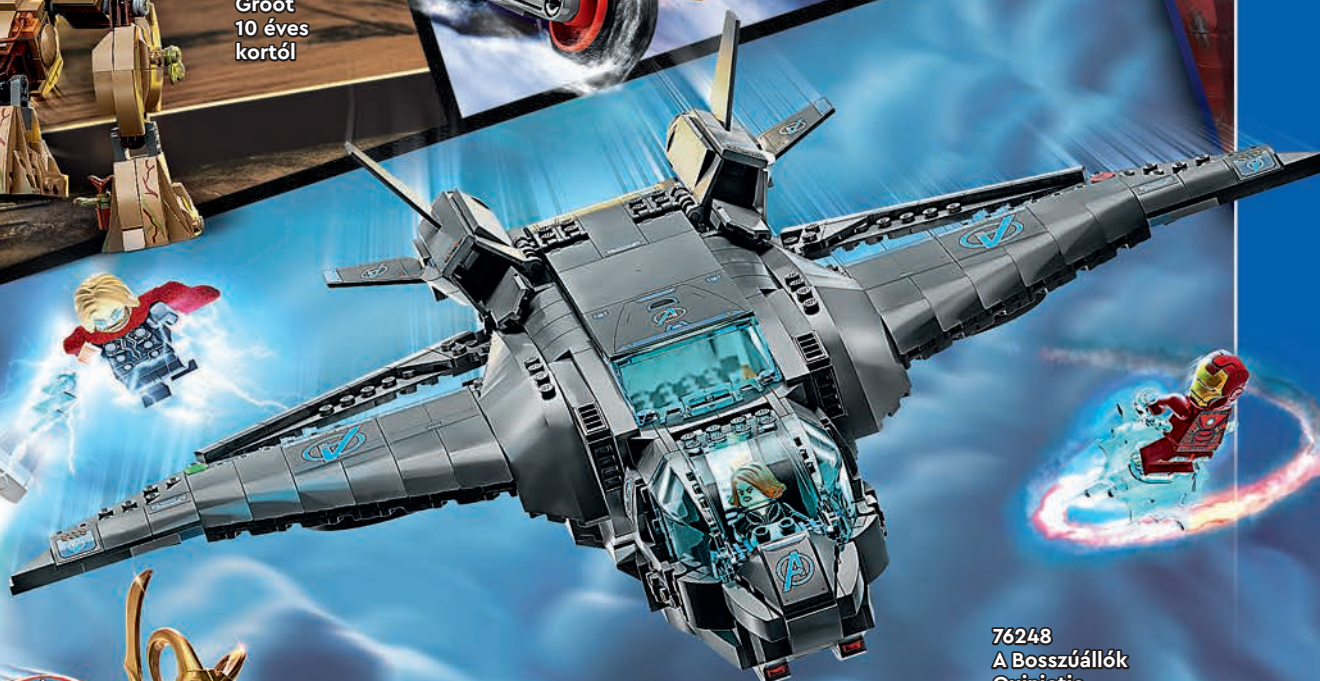

76260
Fekete Özveggy és
Amerika Kapitány
motorkerékpárak
6 éves kortól

76217
Groot
10 éves
kortól

76248
A Bosszúállók
Qinjetje
9 éves kortól