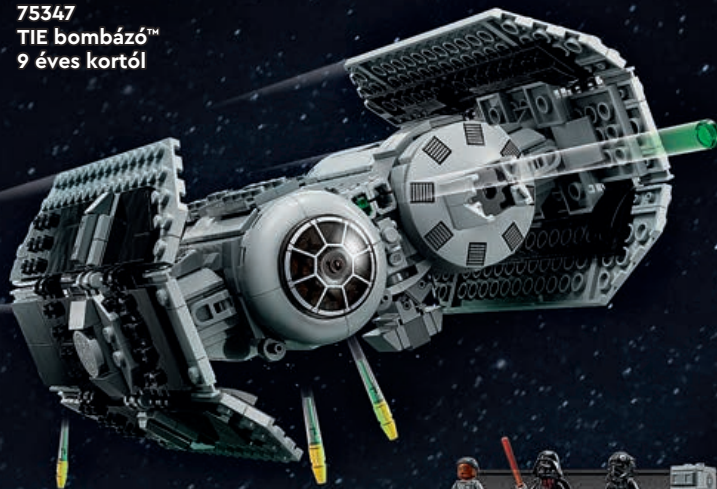

ÚJDONSÁG!
Január

STAR WARS™

75333
Obi-Wan Kenobi Jedi
Starfighter™-e
7 éves kortól

R4-P17™

Obi-Wan
Kenobi™

Taun Wee™

75347
TIE bombázó™
9 éves kortól

Sloane
Admiral™