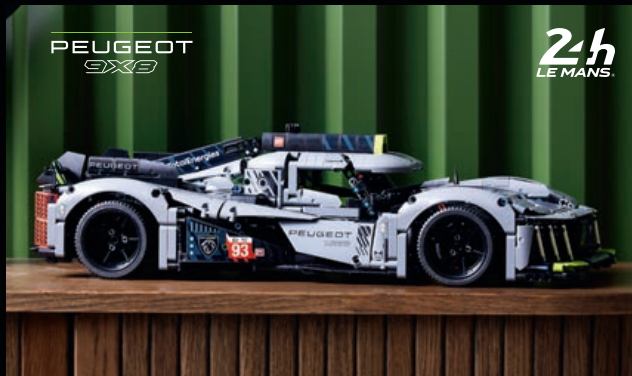

PEUGEOT
9X8

24h
LE MANS