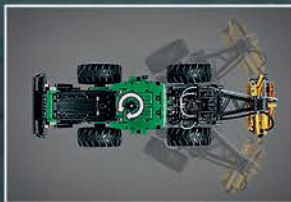

42167
Mack® LR Electric
kukásautó
8 éves kortól

ÚJDONSÁGI
Január

42157
John Deere 948L-II Skidder
11 éves kortól

**PNEUMATIKUS
FUNKCIÓK**

JOHN DEERE

John Deere's green and yellow color scheme, the leaping deer symbol, and JOHN DEERE are trademarks of Deere & Company.