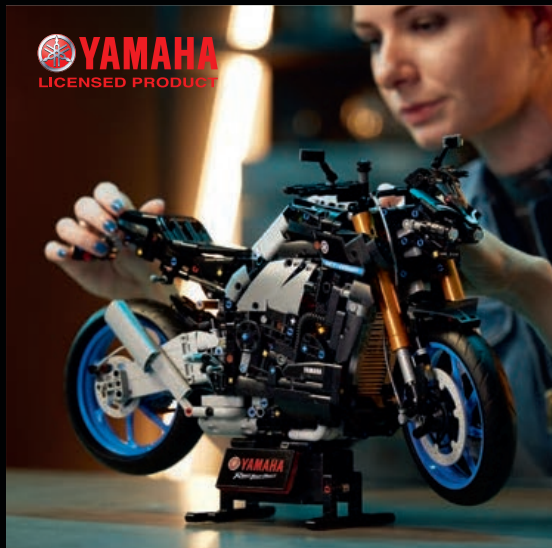

Indítsd be a kreativitásod! A felnőttek számára tervezett LEGO® járművekkel a történelem legnagyobb szerűbb járgányainak volánja mögé ülhetsz.

YAMAHA
LICENSED PRODUCT

42159
Yamaha MT-10 SP
18 éves kortól