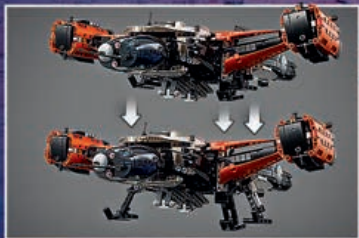

42178
Rakodó űrjáró
LT78
8 éves kortól

42179
A Föld és a
körülötte
keringő Hold
10 éves kortól

SPACE

CSUPA ÚJDONSÁG! Március

42158
NASA Mars Rover
Perseverance
10 éves kortól

ÚJDONSÁG!
Március

A NASA Mars Rover koncepció
járművei inspirálták