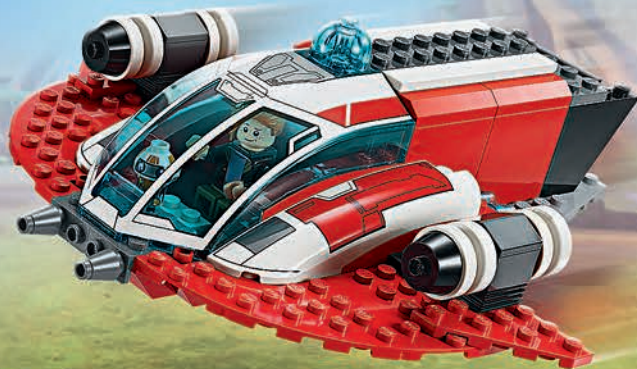

STAR WARS

75358
Tenoo Jedi templom™
4 éves kortól

4+

AZ ÖSSZES KÉSZLET

ÚJDONSÁG!
Január

75384
A Crimson Firehawk™
4 éves kortól

RJ-83™
NUBS™
NASH DURANGO™

YODA™ MESTER
LYS SOLAY™
KAI BRIGHTSTAR™