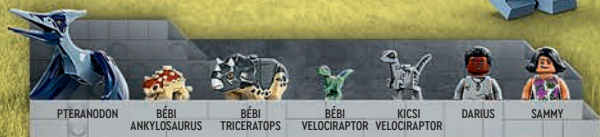

LEGO

ÚJDONSÁG!
Január

76963
Kis dínók
mentőközpont
4 éves kortól