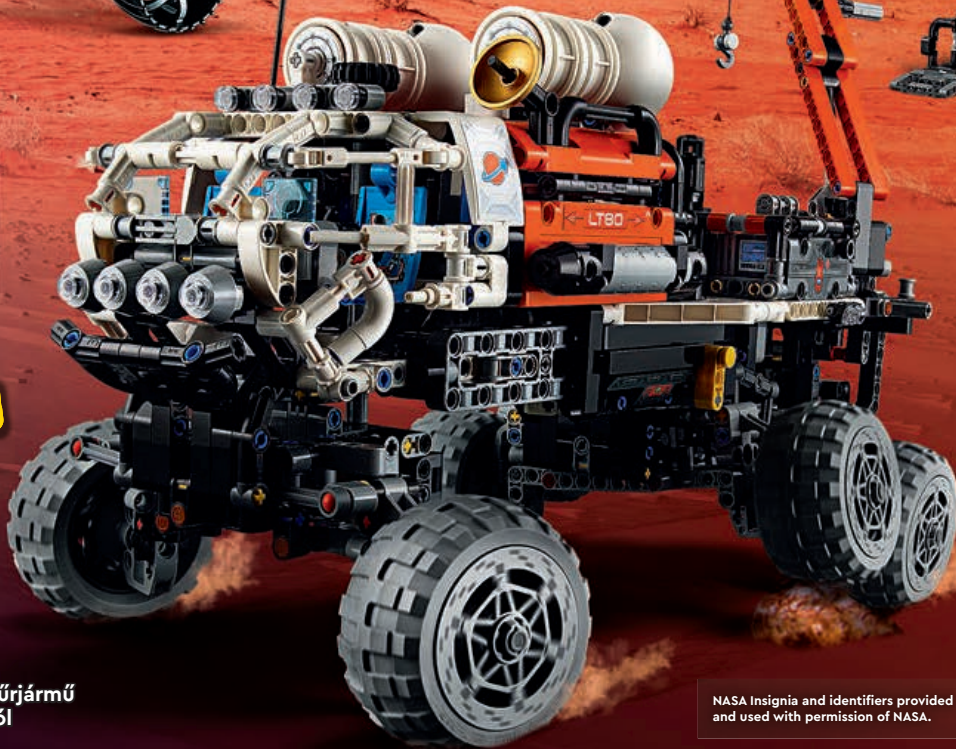

42180
Marskutató űrjármű
11 éves kortól

This model was inspired by NASA's Mars Perseverance Rover. NASA Insignia and identifiers provided and used with permission of NASA. Patent No. D673,482. JPL logo provided and used with permission of the California Institute of Technology.

NASA Insignia and identifiers provided and used with permission of NASA.